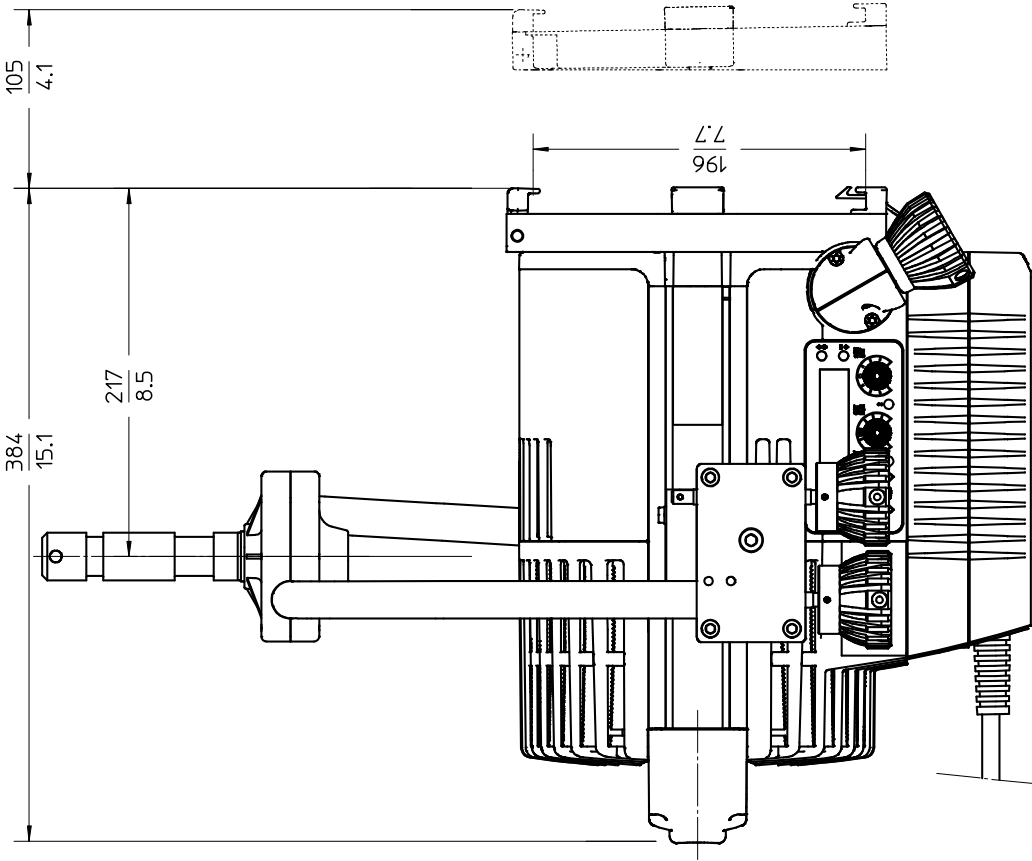

Schutzvermerk nach DIN34 beachten

Scheinwerfertyp type of lamphead	L7_PO	Packmass packed size	620x500x420 mm	Ident Nr.:	Gewicht	Packgewicht	ARRI
	Leuchtmittel lamp		24,4x19,68x16,53 "				
Lampensockel lamp base	ARRI LED-Engine	Packvolumen packed volume	130,2 l	230TD	12,5	27,557	Arnold & Richter Cine Technik Pulvermuehle D-83071 Stephanskirchen
Zubehoer accessories	-	Linse lenses	4,58 ft ³ Ø 175 mm Ø 7"	330CD	12,5	27,557	
Fluegeltoer barndoor	Ø 197 mm Ø 7,75 "	Dateiname file name	"L7-C-PO-pasiv_MB-03.mi	430DD	12,5	27,557	
	Ø 197 mm Ø 7,75 "	Version / Stand version / as at...	2.0/10.01.13				