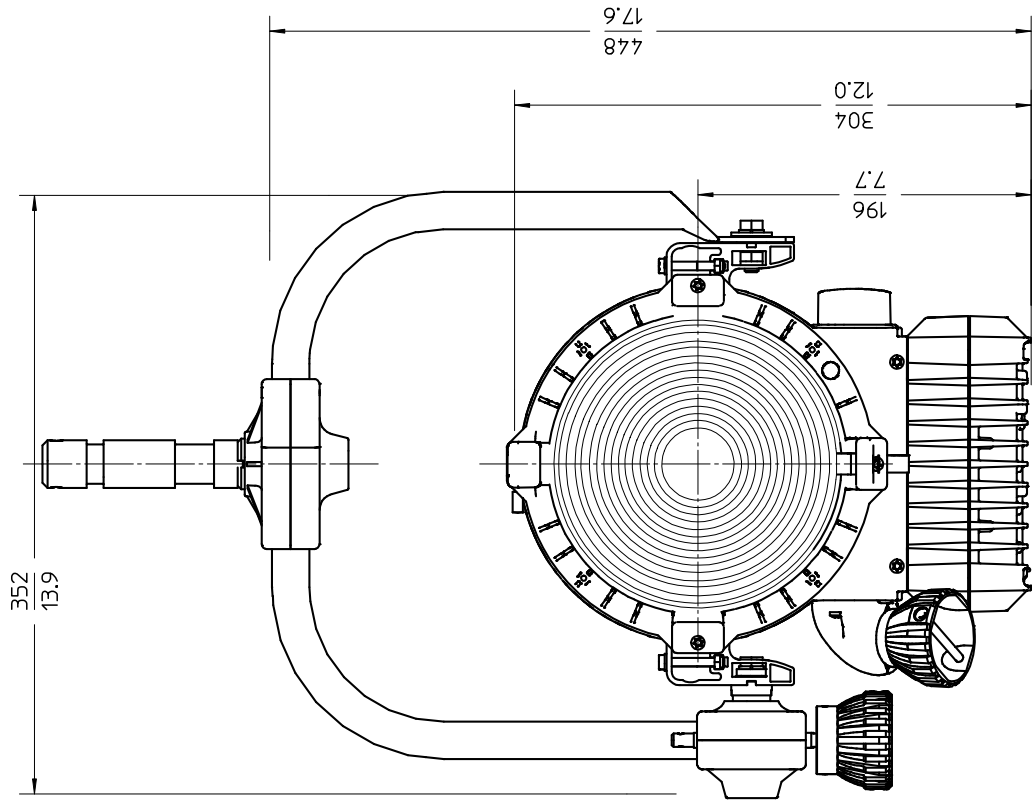

Schutzvermerk nach DIN34 beachten

Scheinwerfertyp type of lamphead	L7_PO	Packmass packed size	620x500x420 mm	Ident Nr.:	Gewicht	Packgewicht	ARRI
	Leuchtmittel lamp		24,4x19,68x16,53 "				
Lampensockel lamp base	ARRI LED-Engine	Packvolumen packed volume	130,2 l	230TD	12,5	27,557	Arnold & Richter Cine Technik Pulvermuehle D-83071 Stephanskirchen
Zubehoer accessories	-	Linse lenses	4,58 ft ³ Ø 175 mm Ø 7"	330CD	12,5	27,557	
Fluegeltoer barndoor	Ø 197 mm Ø 7,75 "	Dateiname file name	"L7-C-PO-pasiv_MB-03.mi	430DD	12,5	27,557	
	Ø 197 mm Ø 7,75 "	Version / Stand version / as at...	2.0/10.01.13				