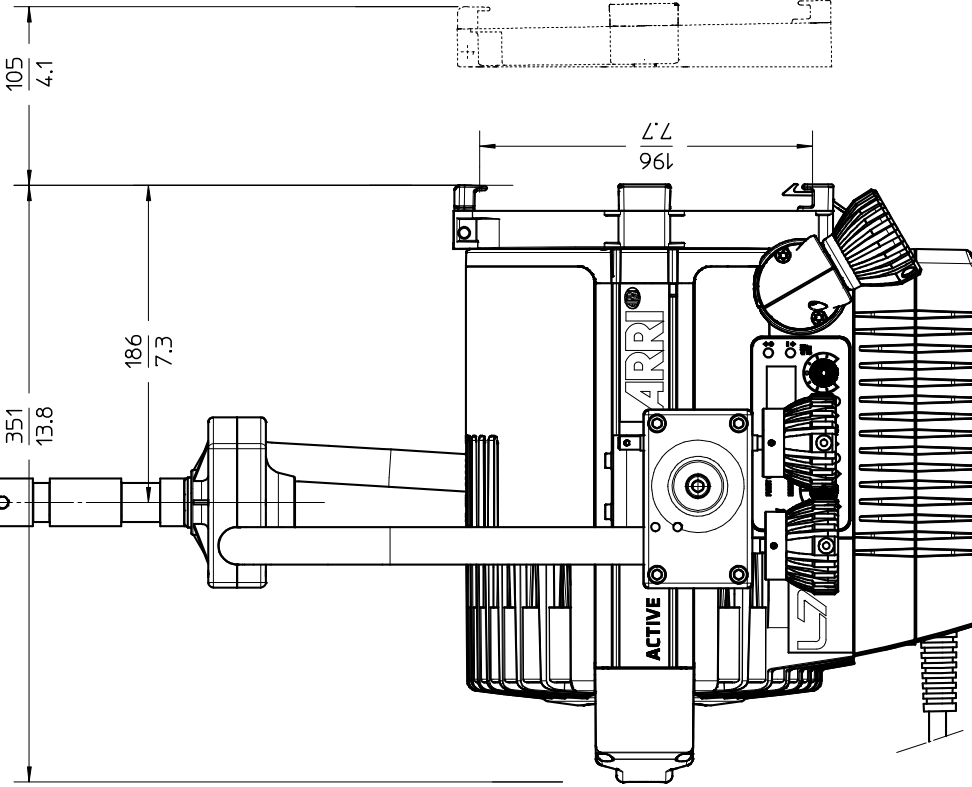

Schutzvermerk nach DIN34 beachten

Scheinwerfertyp type of lamphead	L7_PO-aktiv	Packmass packed size	620x500x420 mm 24.4x19.68x16.53 "	Ident Nr.:	Gewicht		Packgewicht	
Leuchtmittel lamp	ARRI LED-Engine	Packvolumen packed volume	130,2 l 4,58 ft ³	230TD	kg.	lbs.	kg.	lbs.
Lampensockel lamp base	-	Linse lenses	Ø 175 mm Ø 7"	330CD	9,8	21,605	11,6	25,573
Zubehoer accessories	Ø 197 mm Ø 7,75 "	Dateiname file name	L7-C-PO-pasiv_MB-03.mi	430DD	9,8	21,605	11,6	25,573
Fluegelvor barndoor	Ø 197 mm Ø 7,75 "	Version / Stand version / as at...	2.0/10.01.13					

Arnold & Richter Cine Technik
Pulvermuehle
D-83071 Stephanskirchen

L1.31