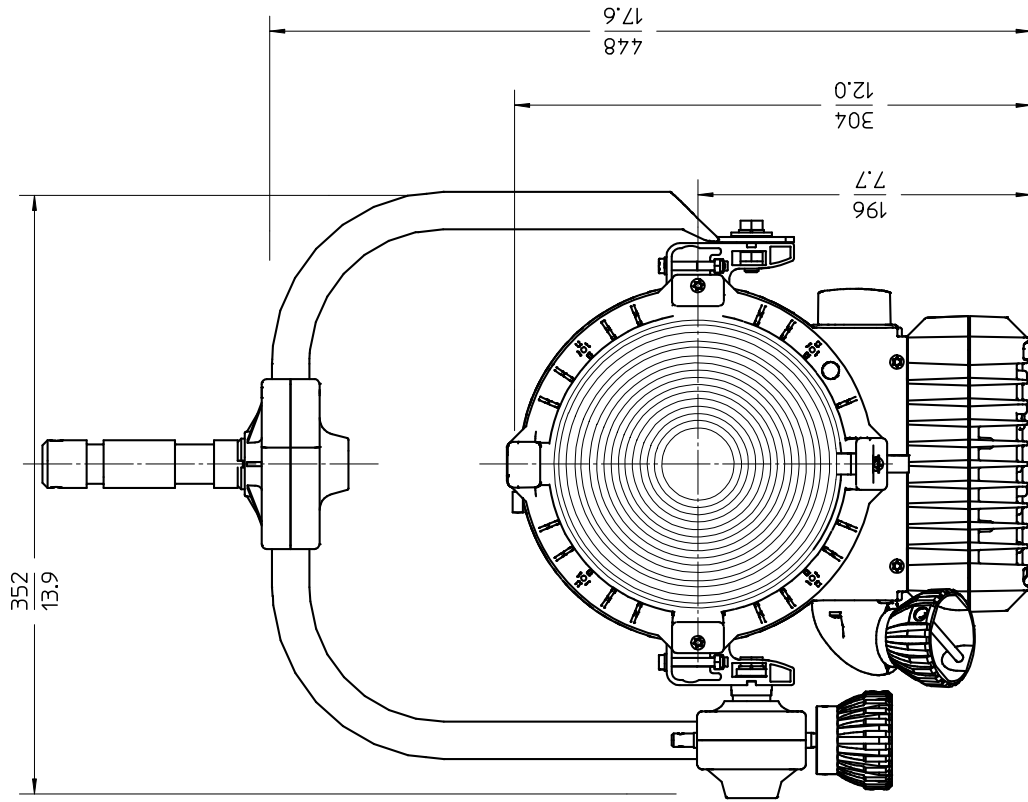

Schutzvermerk nach DIN34 beachten

Scheinwerfertyp type of lamphead	L7_PO-aktiv	Packmass packed size	620x500x420 mm 24.4x19.68x16.53 "	Ident Nr.:	Gewicht		Packgewicht	
Leuchtmittel lamp	ARRI LED-Engine	Packvolumen packed volume	130,2 l 4,58 ft ³	230TD	kg.	lbs.	kg.	lbs.
Lampensockel lamp base	-	Linse lenses	Ø 175 mm Ø 7"	330CD	9,8	21,605	11,6	25,573
Zubehoer accessories	Ø 197 mm Ø 7,75 "	Dateiname file name	L7-C-PO-pasiv_MB-03.mi	430DD	9,8	21,605	11,6	25,573
Fluegelvor barndoor	Ø 197 mm Ø 7,75 "	Version / Stand version / as at...	2.0/10.01.13					