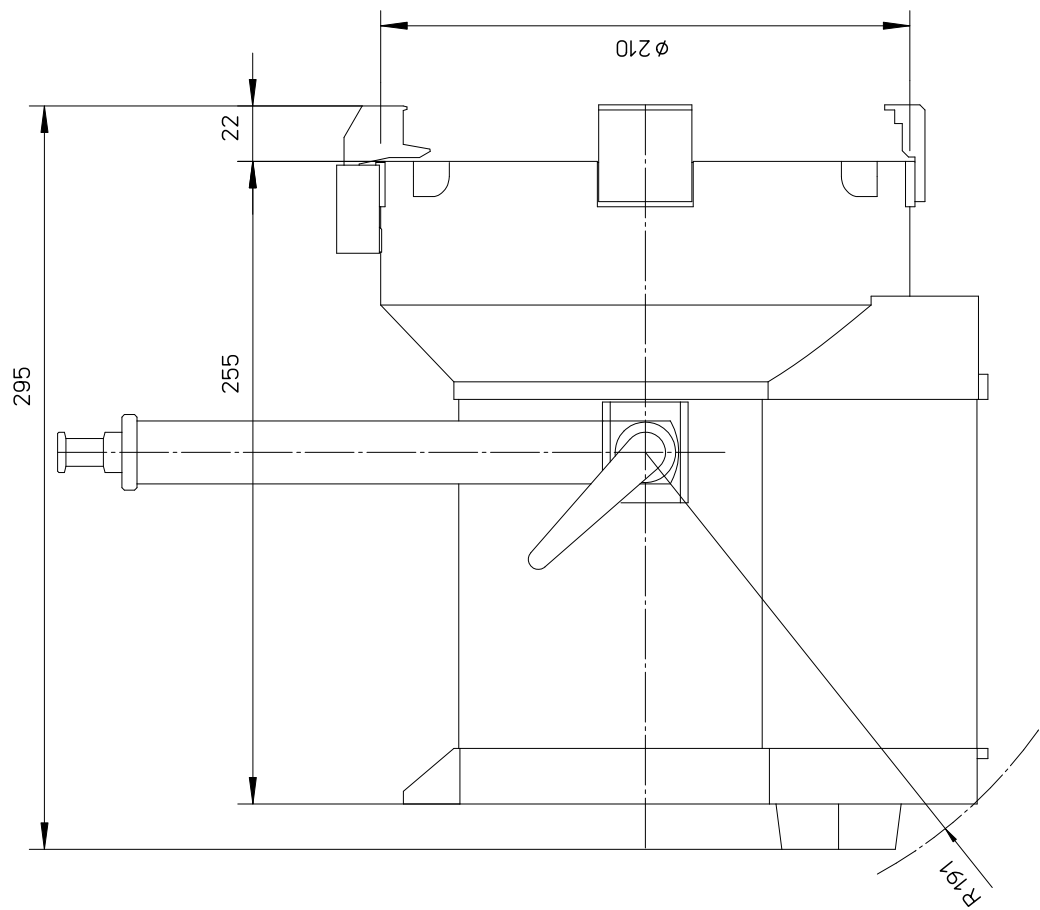

Schutzvermerk nach DIN34 beachten

Scheinwerfertyp type of lamphood	ARRISUN 5 EVENT	Linsen lenses	Ø 200 mm Ø 7.9"	Packmass packed size	475x380x320 mm 18.7x14.96x12.6"	Gewicht net weight	4,5 kg 9,92 lbs
Leuchtmittel lamp	HMI 575W/SE	Zubehoer accessories	Ø 212 mm Ø 8.3"	Packvolumen packed volume	57,76 l 2,04 ft3	Dateiname file name	ase5_mh_02
Lampensockel lamp base	G22	Flügeltor bamdoor	Ø 195 mm Ø 7.7"	Packgewicht packed weight	6,1 kg 13,45 lbs	Version / Stand version / as at...	1.1/07.07.06