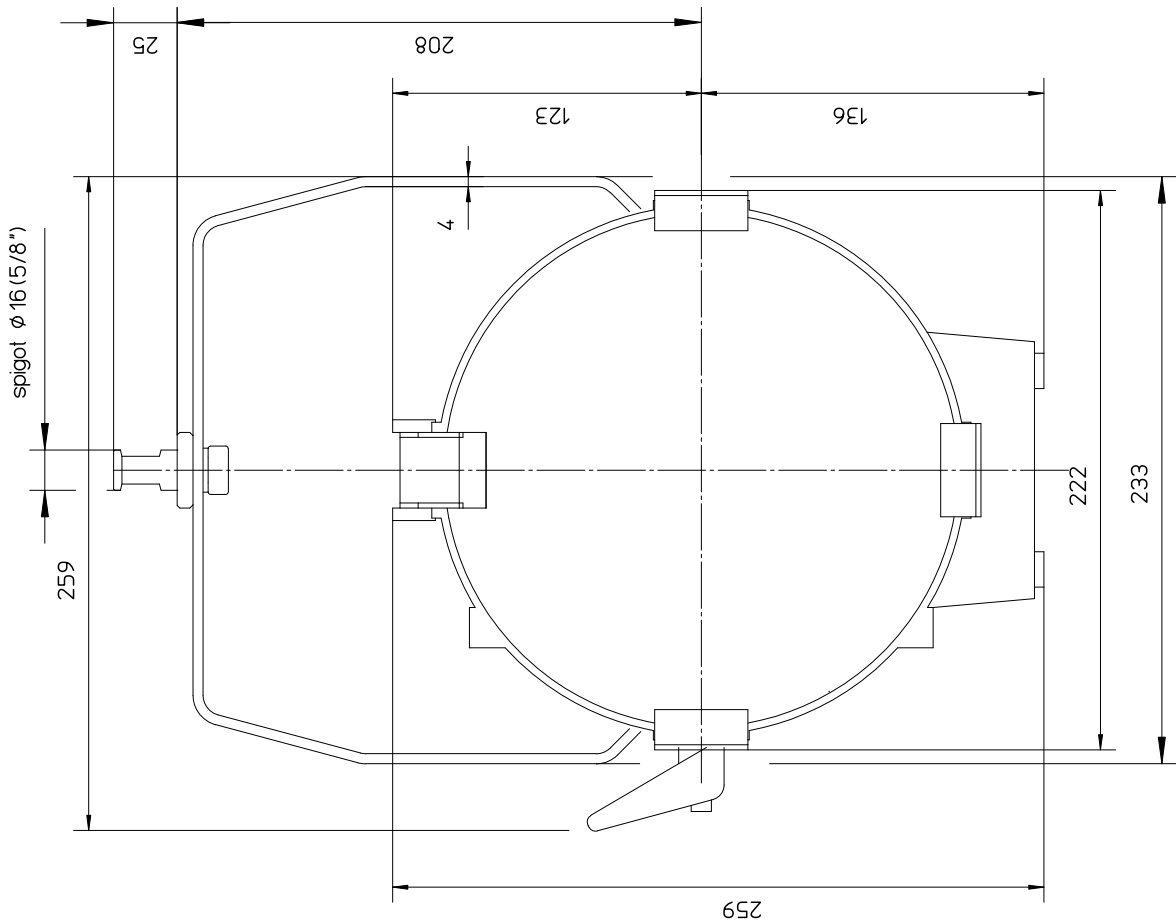

Schutzvermerk nach DIN34 beachten

Scheinwerfertyp type of lamphood	ARRISUN 5 EVENT	Linsen lenses	Ø 200 mm Ø 7.9"	Packmass packed size	475x380x320 mm 18.7x14.96x12.6"	Gewicht net weight	4,5 kg 9,92 lbs
Leuchtmittel lamp	HMI 575W/SE	Zubehoer accessories	Ø 212 mm Ø 8.3"	Packvolumen packed volume	57,76 l 2,04 ft3	Dateiname file name	ase5_mh_02
Lampensockel lamp base	G22	Flügeltor bamdoor	Ø 195 mm Ø 7.7"	Packgewicht packed weight	6,1 kg 13,45 lbs	Version / Stand version / as at...	1.1/07.07.06