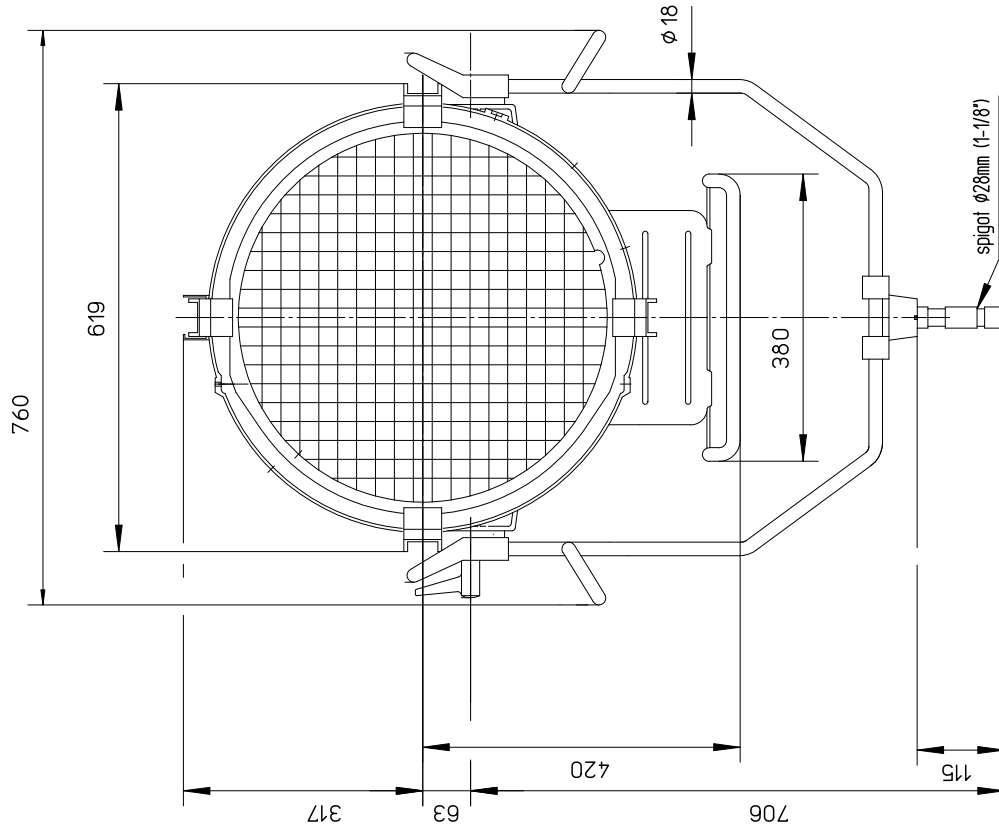

Schutzvermerk nach DIN34 beachten

Scheinwerfertyp  
type of lamphood

ARRISUN 120

Linien  
lenses

Ø 500 mm  
Ø 19.7"

Packmass  
packed size

875x815x950 mm  
34.45x32.09x37.40"

Gewicht  
net weight

48.8 kg  
103.2 lbs

Dateiname  
file name

as120\_mb\_03

Leuchtmittel  
lamp

HMI 12000 W/SE

Zubehoer  
accessories

Ø 530 mm  
Ø 20.9"

Packvolumen  
packed volume

677.47 l  
23.925 ft<sup>3</sup>

Version / Stand  
version / as at...

1.2/03.07.06

Lampensockel  
lamp base

G38

Flügeltor  
bamdoor

Ø 580 mm  
Ø 22.8"

Packgewicht  
packed weight

63 kg  
138.89 lbs

Version / Stand  
version / as at...

1.2/03.07.06

Puermühle

D-83071 Stephanskirchen

Arnold & Richter Cine Technik

Puermühle

D-83071 Stephanskirchen