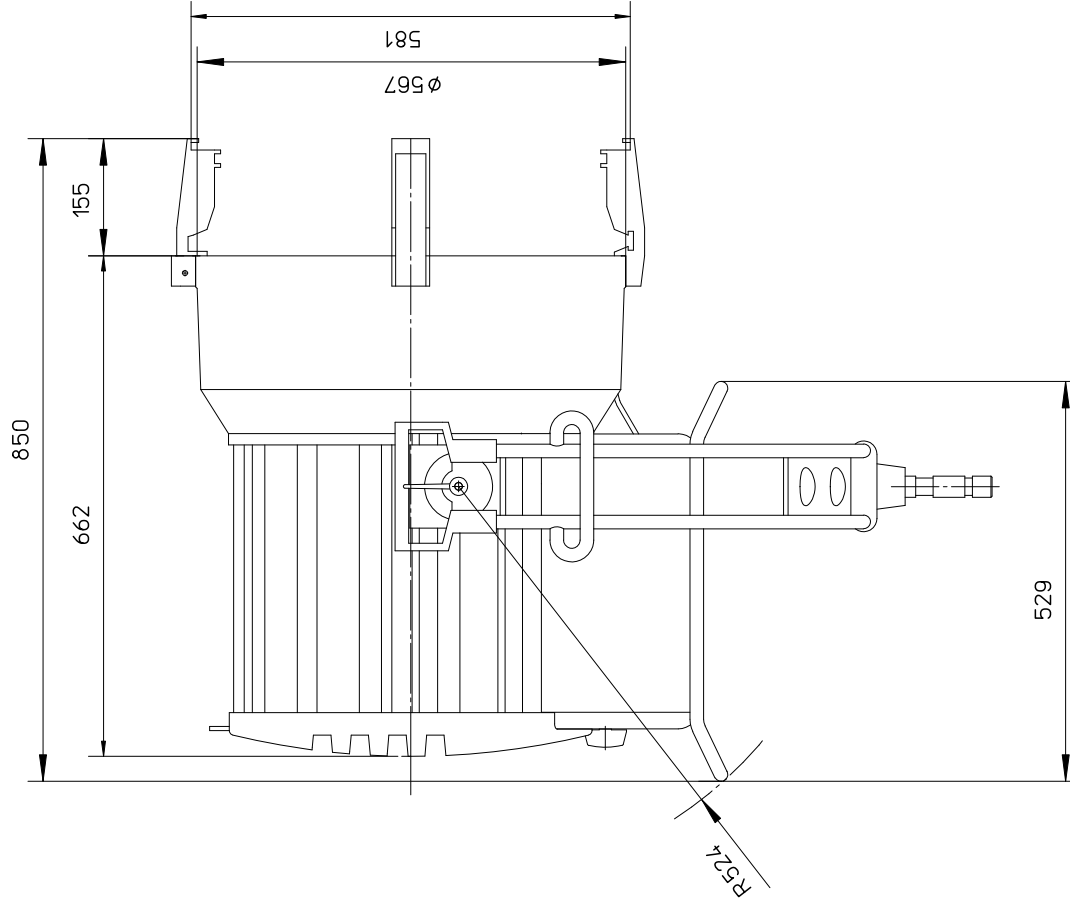

Schutzvermerk nach DIN34 beachten

Scheinwerfertyp  
type of lamphood

ARRISUN 120

Linien  
lenses

Ø 500 mm  
Ø 19.7"

Packmass  
packed size

875x815x950 mm  
34.45x32.09x37.40"

Gewicht  
net weight

48.8 kg  
103.2 lbs

Dateiname  
file name

as120\_mb\_03

Leuchtmittel  
lamp

HMI 12000 W/SE

Zubehoer  
accessories

Ø 530 mm  
Ø 20.9"

Packvolumen  
packed volume

677.47 l  
23.925 ft<sup>3</sup>

Version / Stand  
version / as at...

1.2/03.07.06

Lampensockel  
lamp base

G38

Flügeltor  
bamdoor

Ø 580 mm  
Ø 22.8"

Packgewicht  
packed weight

63 kg  
138.89 lbs

Version / Stand  
version / as at...

1.2/03.07.06

Puermühle

D-83071 Stephanskirchen

Arnold & Richter Cine Technik

Puermühle

D-83071 Stephanskirchen