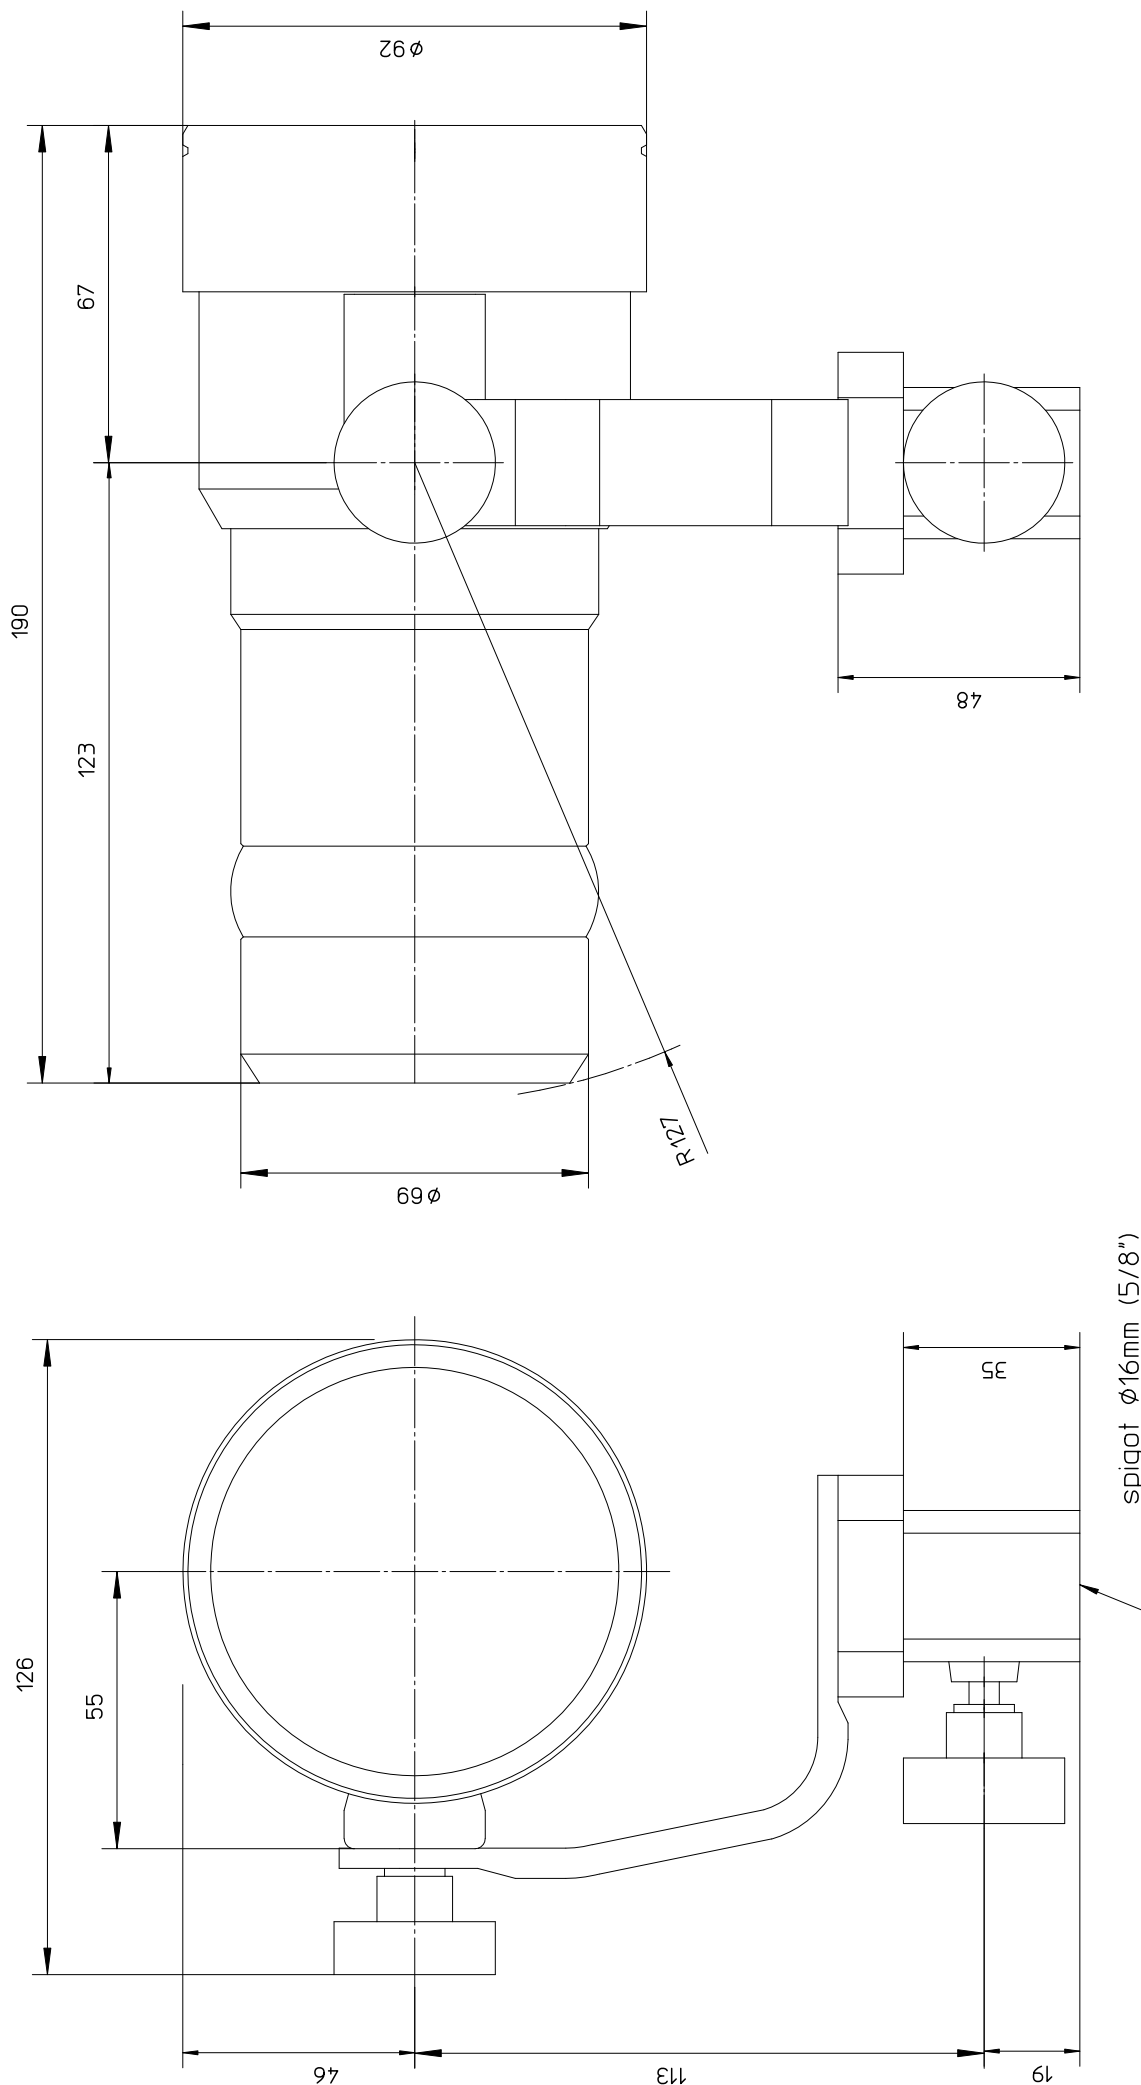

Schutzvermerk nach DIN34 beachten

Scheinwerfertyp type of lamphead	POCKET PAR 125	Linsen lenses	Ø 77 mm Ø 3"	Packmass packed size	345x140x120 mm 13.58x5.51x4.72"	Gewicht net weight	1,1 kg 2,5 lbs
Leuchtmittel lamp	HMI 125W/HR	Zubehoer accessories		Packvolumen packed volume	5.80 l 0.205 f3	Dateiname file name	alux125_mb_02
Lampensockel lamp base	GZX9.5	Flügeltor bamdoor	Ø 92 mm Ø 3.6"	Packgewicht packed weight	1.4 kg 3.09 lbs	Version / Stand version / as at...	1.1/10.07.06