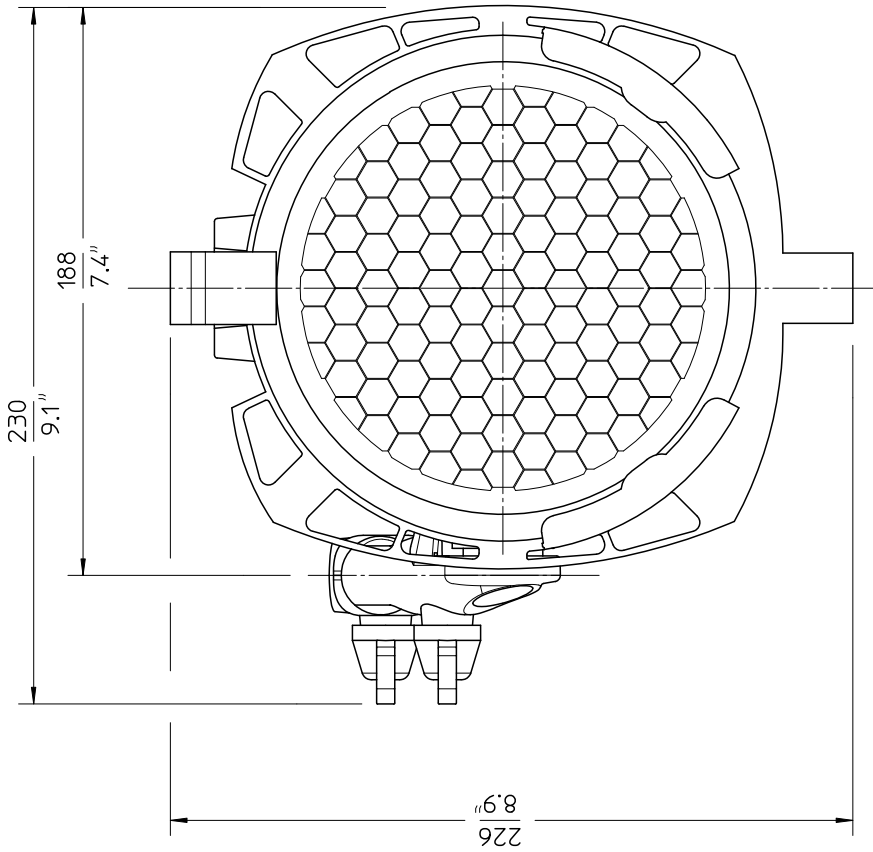

Schutzvermerk nach DIN34 beachten

Scheinwerfertyp type of lamphead	ARRILITE 750 Plus	Packmass packed size	260x230x280 mm 10,24x8,66x11,81 "	Ident Nr.:	Gewicht kg. lbs.	Packgewicht kg. lbs.
Leuchtmittel lamp	HPL 750W 230V/120V *	Packvolumen packed volume	17,16 l 0,606 ft3			
Lampensockel lamp base	G 9,5	Opt.Scheibe Opt.Disc	Ø 150 mm Ø 6 "	L1.36700		
Zubehoer accessories	Ø 168 mm Ø 6,6 "	Dateiname file name	AL750+MB_03			
Fluegeltoer barndoor	Ø 168 mm Ø 6,6 "	Version / Stand version / as at...	1.2/21.03.11			