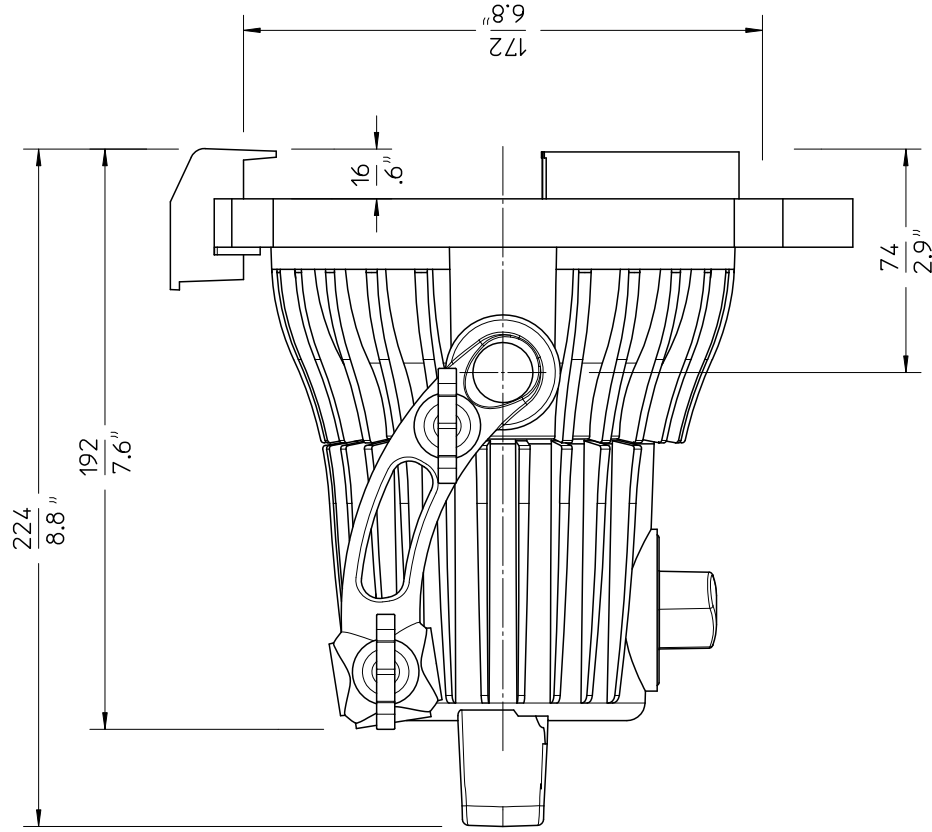

Schutzvermerk nach DIN34 beachten

Scheinwerfertyp type of lamphead	ARRILITE 750 Plus	Packmass packed size	260x230x280 mm 10,24x8,66x11,81 "	Ident Nr.:	Gewicht kg. lbs.	Packgewicht kg. lbs.
Leuchtmittel lamp	HPL 750W 230V/120V *	Packvolumen packed volume	17,16 l 0,606 ft3			
Lampensockel lamp base	G 9,5	Opt.Scheibe Opt.Disc	Ø 150 mm Ø 6 "	L1.36700		
Zubehoer accessories	Ø 168 mm Ø 6,6 "	Dateiname file name	AL750+MB_03			
Fluegeltoer barndoor	Ø 168 mm Ø 6,6 "	Version / Stand version / as at...	1.2/21.03.11			