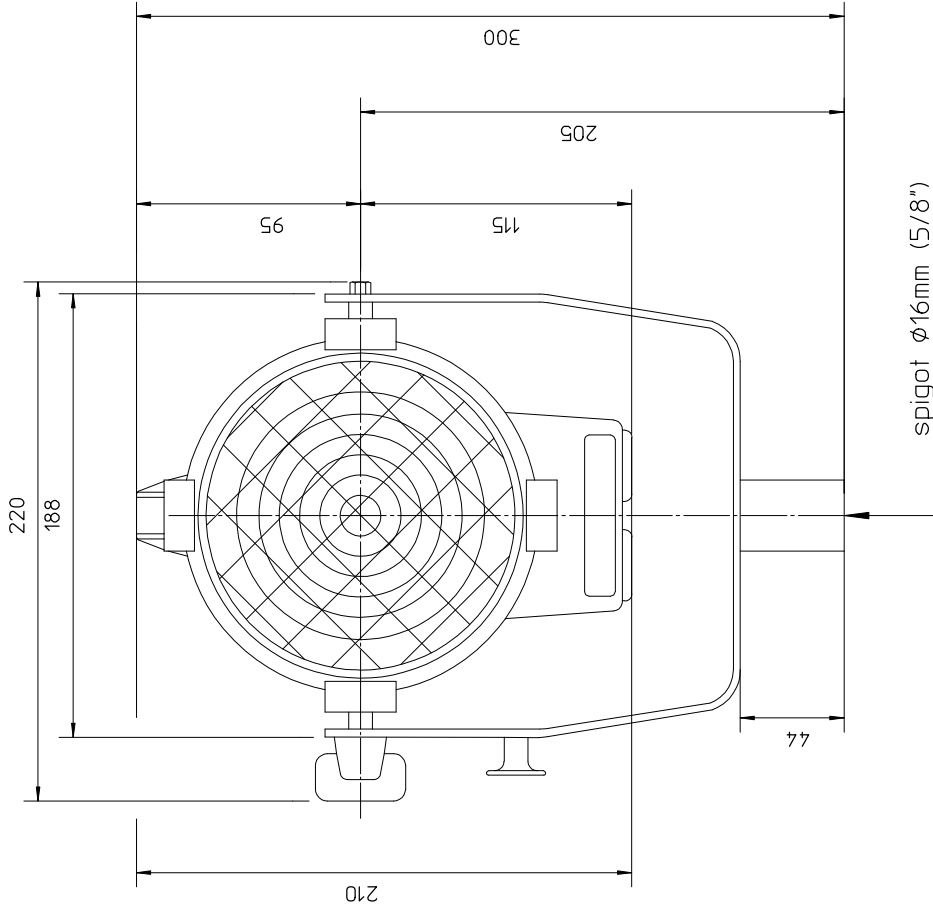

Schutzvermerk nach DIN34 beachten

Scheinwerfertyp type of lamphead	ARRI Junior 650+	Linsen lenses	Ø 112 mm Ø 4.4"	Packmass packed size	260x220x300 mm 10.24x8.66x11.81"	Gewicht net weight	2.3 kg 5.1 lbs
Leuchtmittel lamp	230V/FRL(CP/89,CP/23) 120V/FRK(CP/89)	Zubehoer accessories	Ø 168 mm Ø 6.6"	Packvolumen packed volume	17.16 l 0.606 ft3	Dateiname file name	ar650+_mb_02
Lampensockel lamp base	GY9.5	Flügeltor barndoor	Ø 168 mm Ø 6.6"	Packgewicht packed weight	3.6 kg 7.94 lbs	Version / Stand version / as at...	1.1/24.07.06