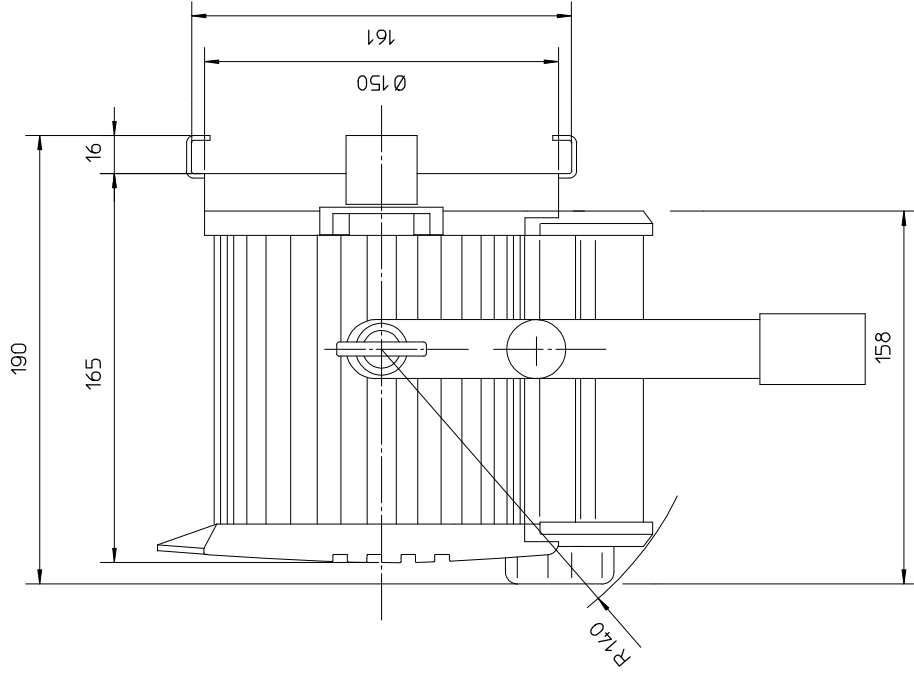

Schutzvermerk nach DIN34 beachten

Scheinwerfertyp type of lamphead	ARRI Junior 650+	Linsen lenses	Ø 112 mm Ø 4.4"	Packmass packed size	260x220x300 mm 10.24x8.66x11.81"	Gewicht net weight	2.3 kg 5.1 lbs
Leuchtmittel lamp	230V/FRL(CP/89,CP/23) 120V/FRK(CP/89)	Zubehoer accessories	Ø 168 mm Ø 6.6"	Packvolumen packed volume	17.16 l 0.606 ft3	Dateiname file name	ar650+_mb_02
Lampensockel lamp base	GY9.5	Flügeltor barndoor	Ø 168 mm Ø 6.6"	Packgewicht packed weight	3.6 kg 7.94 lbs	Version / Stand version / as at...	1.1/24.07.06